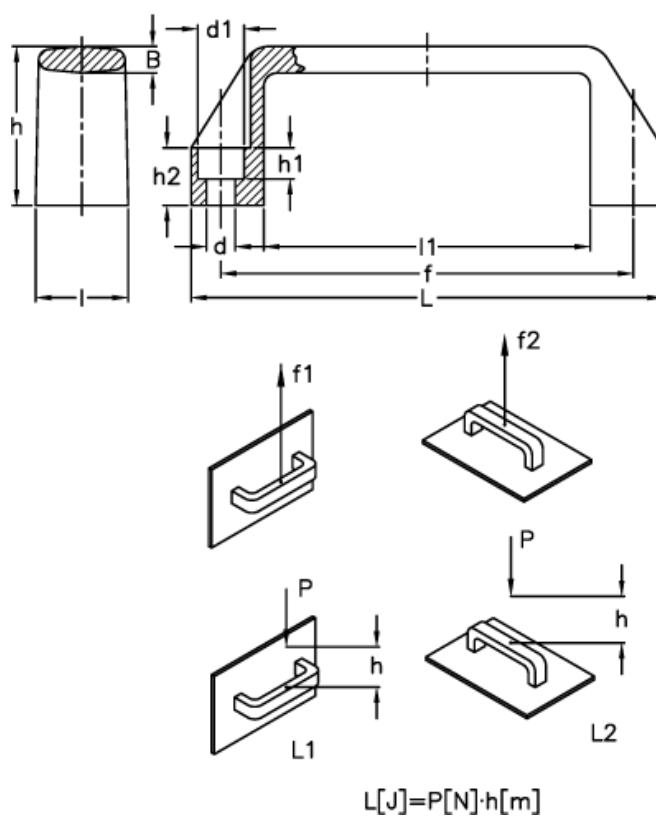

Varenummer: 2304150011
 Beskrivelse: E+G Bøjlegreb
 M.443/140 AE-V0

Mål

B	= 7.0	$h2$	= 15
d	= 8.5	l	= 26
$d1$	= 13.5	L	= 134
f	= 117 +/- 1	$l1$	= 95
$F1$ (N)	= 3500	$L1$ (J)	= 10
$F2$ (N)	= 2200	$L2$ (J)	= 8
h	= 41		
$h1$	= 8.5		